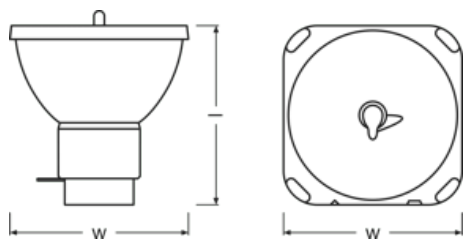

Rozměry & váha

Průměr	51.0 mm
Délka	61.0 mm

Životnost

Střední doba života	3000 h
---------------------	--------

Další údaje o produktu

Category	VALUE
----------	-------

Vlastnosti

Working distance	38 mm
------------------	-------