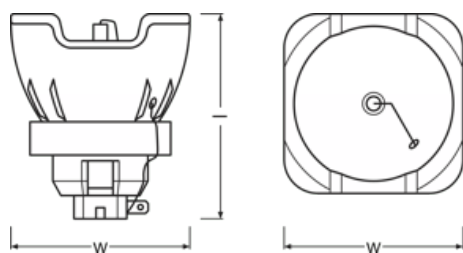

Rozměry & váha

Průměr	11.8 mm
Délka	71.0 mm
Délka oblouku	1,3 mm

Životnost

Střední doba života	1500 h
---------------------	--------

Další údaje o produktu

Category	CORE
----------	------

Vlastnosti

Provozní poloha hořáku	Jakýkoli
Working distance	37.4 mm