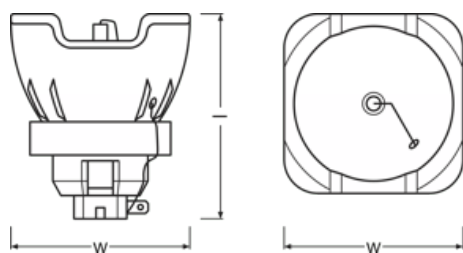

### Rozměry & váha

Průměr	58.0 mm
Délka	71.0 mm
Délka oblouku	1,3 mm