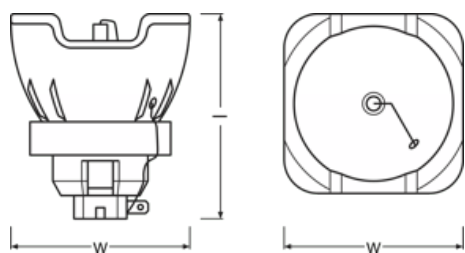

Rozměry & váha

Průměr	60.0 mm
Délka	67.0 mm
Délka oblouku	1,3 mm

Životnost

Střední doba života	1500 h
---------------------	--------

Další údaje o produktu

Category	CUSTOMIZED
----------	------------

Vlastnosti