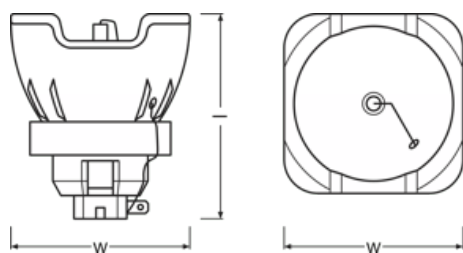

### Rozměry & váha

Průměr	60.0 mm
Délka	67.0 mm
Délka oblouku	1,3 mm