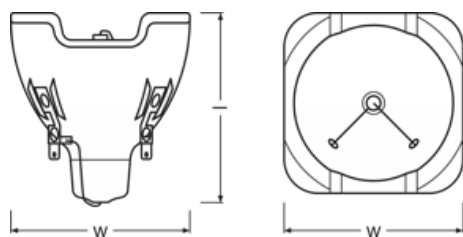

### Rozměry & váha

Průměr	58.0 mm
Délka	66.0 mm
Délka oblouku	1,2 mm