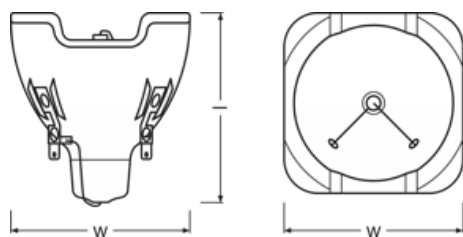

Rozměry & váha

Průměr	58.0 mm
Délka	72.0 mm
Délka oblouku	1,2 mm

Životnost

Střední doba života	1500 h
---------------------	--------

Další údaje o produktu

Category	VALUE
----------	-------

Vlastnosti

Provozní poloha hořáku	Jakýkoli
Working distance	37.4 mm