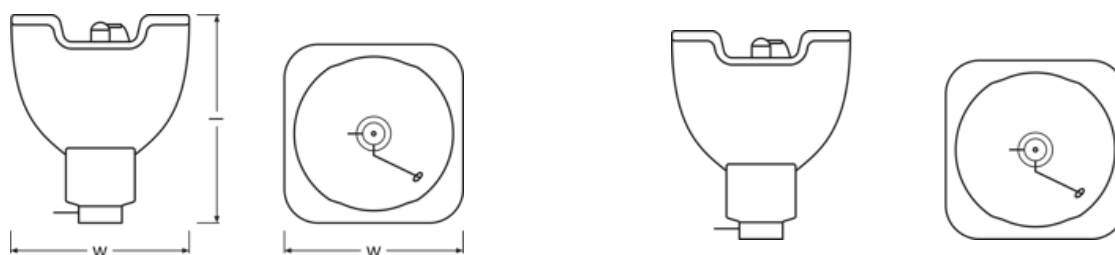

### Rozměry & váha

Průměr	58.0 mm
Délka	72.0 mm
Délka oblouku	1.1 mm