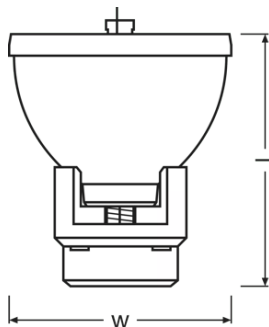

Rozměry & váha

Průměr	60.0 mm
Délka	67.0 mm
Délka oblouku	1,3 mm

Životnost

Střední doba života	1500 h
---------------------	--------

Další údaje o produktu

Category	CORE
----------	------

Vlastnosti

Provozní poloha hořáku	Jakýkoli
Working distance	59 mm