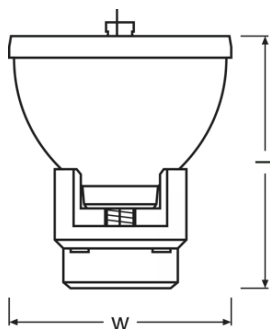

Rozměry & váha

Průměr	60.0 mm
Délka	67.0 mm
Délka oblouku	1,3 mm

Životnost

Střední doba života	1500 h
---------------------	--------

Další údaje o produktu

Category	CORE
----------	------

Vlastnosti

Provozní poloha hořáku	Jakýkoli
Working distance	59 mm