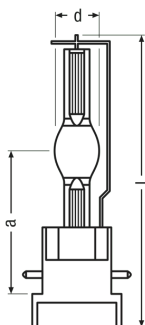

### Rozměry & váha

Průměr	23.0 mm
Délka	103.0 mm
Vzdálenost světelného středu	56,0 mm
Mezera mezi elektrodami zastudena	3,4 mm