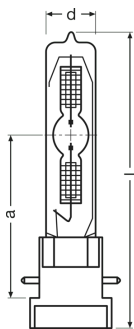

Technický list výrobku

Technické údaje

Parametry

Jmenovitý výkon	300.00 W
Jmenovité napětí	95.0 V
Provozní napětí světelného zdroje	95 V
Proud světelného zdroje	3.2 A

Fotometrické údaje

Jmenovitý světelný tok	20500 lm
Teplota chromatičnosti	8700 K
Index podání barev Ra	>70

Rozměry & váha

Průměr	23.0 mm
Délka	122.3 mm
Vzdálenost světelného středu	67,0 mm
Mezera mezi elektrodami zastudena	5,0 mm

Životnost

Střední doba života	2000 h
---------------------	--------

Environmental information