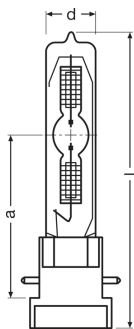

### Rozměry & váha

Průměr	23.0 mm
Délka	122.3 mm
Vzdálenost světelného středu	67,0 mm
Mezera mezi elektrodami zastudena	5,0 mm